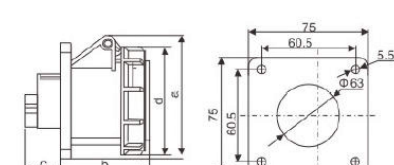

earth contact position	6h	
rated current(A)	16	32
	pole	3
dimension(mm)	a	81 99
	b	55.5 66
	c	32 38
	d	77 102
cable nominal cross-section area(mm²)	1-2.5	2.5-6

电 流 Current(A): 16A, 32A
电 压 Voltage(V): 220-240V~2P+E
防护等级 Protection degree: IP67