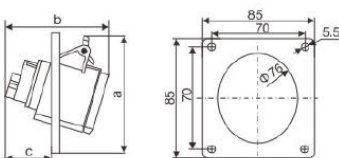

电 流 Current(A): 16A. 32A
电 压 Voltage(V): 220-240V~2P+E
防护等级 Protection degree: IP44