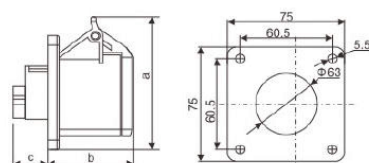

earth contact position	6h	
rated current(A)	16	32
	pole	3
dimension(mm)	a	93 103
	b	51.5 58
	c	34 39
cable nominal cross-section area(mm²)	1-2.5	2.5-6

电 流 Current(A): 16A, 32A
电 压 Voltage(V): 220-240V~2P+E
防护等级 Protection degree: IP44

LKE-314X LKE-324X