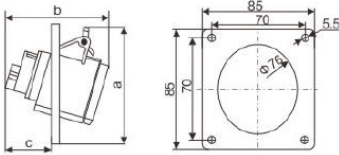

电 流 Current(A): 16A. 32A
电 压 Voltage(V): 110-130V~2P+E
防护等级 Protection degree: IP44