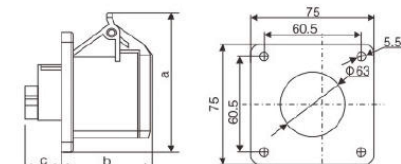

earth contact position	6h	
rated current(A)	16	32
	pole	4
dimension(mm)	a	100 103
	b	51.5 58
	c	34 39
cable nominal cross-section area(mm²)	1-2.5	2.5-6

电 流 Current(A): 16A, 32A
电 压 Voltage(V): 380-415V~3P+E
防护等级 Protection degree: IP44

LKE-315X LKE-325X