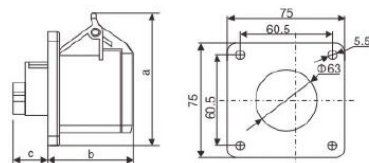

earth contact position	4h	
rated current(A)	16	32
	pole	3
dimension(mm)	a	93 103
	b	51.5 58
	c	34 39
cable nominal cross-section area(mm²)	1-2.5	2.5-6

电 流 Current(A): 16A, 32A
电 压 Voltage(V): 110-130V~2P+E
防护等级 Protection degree: IP44

LKE-313X LKE-323X