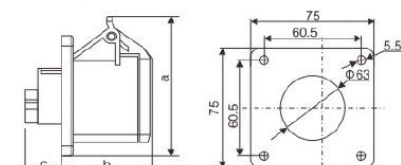

earth contact position	6h	
rated current(A)	16	32
	pole	5
dimension(mm)	a	101 110
	b	51.5 58
	c	34 39
cable nominal cross-section area(mm²)	1-2.5	2.5-6

电 流 Current(A): 16A, 32A
电 压 Voltage(V): 220-380V~ 3P+N+E
240-415V~
防护等级 Protection degree: IP44

LKE-3132-3 LKE-3232-4