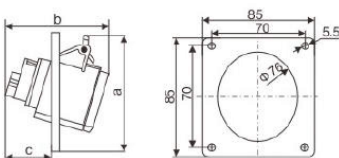

工业用插座 Industrial Socket

LKE-413X-4 LKE-423X-4

电 流 Current(A): 16A. 32A
 电 压 Voltage(V): 220-240V~2P+E
 防护等级 Protection degree: IP44

earth contact position	6h	
rated current(A)	16	32
	pole 3	
dimension(mm)	a	89
	b	88
	c	44
cable nominal cross-section area(mm ²)	1-2.5	2.5-6

LKE-413X LKE-423X

电 流 Current(A): 16A. 32A
 电 压 Voltage(V): 380-415V~3P+E
 防护等级 Protection degree: IP44

earth contact position	6h	
rated current(A)	16	32
	pole 4	
dimension(mm)	a	97
	b	91
	c	41
cable nominal cross-section area(mm ²)	1-2.5	2.5-6