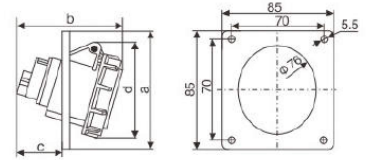

LKE-415X LKE-425X

LKE-4132-4 LKE-4232-4

earth contact position	4h		
rated current(A)	16	32	
	pole	3	
dimension(mm)	a	85	99
	b	90	114
	c	41	53
	d	77	101
cable nominal cross-section area(mm ²)	1-2.5	2.5-6	

电 流 Current(A): 16A, 32A

电 压 Voltage(V): 110-130V~2P+E

防护等级 Protection degree: IP67

LKE-4132 LKE-4232

earth contact position	6h		
rated current(A)	16	32	
	pole	3	
dimension(mm)	a	85	99
	b	90	114
	c	41	53
	d	77	101
cable nominal cross-section area(mm ²)	1-2.5	2.5-6	