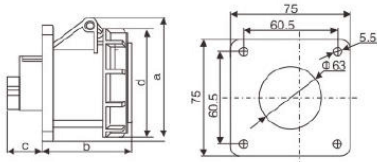

电 流 Current(A): 16A. 32A
电 压 Voltage(V): 220-380V~ 240-415V~ 3P+N+E
防护等级 Protection degree: IP67

earth contact position	6h	
rated current(A)	16	32
	pole 5	
dimension(mm)	a	96
	b	55.5
	c	33.5
	d	96
cable nominal cross-section area(mm²)	1-2.5	2.5-6