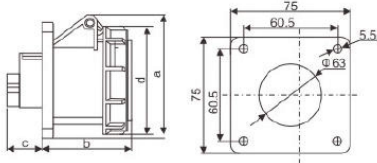

电 流 Current(A): 16A. 32A
电 压 Voltage(V): 380-415V~3P+E
防护等级 Protection degree: IP67

earth contact position	6h	
rated current(A)	16	32
	pole 4	
dimension(mm)	a	88
	b	55.5
	c	33.5
	d	83
cable nominal cross-section area(mm²)	1-2.5	2.5-6