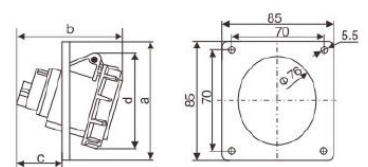

LKE-415X LKE-425X

LKE-4132-4 LKE-4232-4

earth contact position	4h		
rated current(A)	16	32	
	pole	3	
dimension(mm)	a	85	99
	b	90	114
	c	41	53
	d	77	101
cable nominal cross-section area(mm ²)	1-2.5	2.5-6	

电 流 Current(A): 16A, 32A

电 压 Voltage(V): 110-130V~2P+E

防护等级 Protection degree: IP67

LKE-4132 LKE-4232

earth contact position	6h		
rated current(A)	16	32	
	pole	3	
dimension(mm)	a	85	99
	b	90	114
	c	41	53
	d	77	101
cable nominal cross-section area(mm ²)	1-2.5	2.5-6	

电 流 Current(A): 16A, 32A

电 压 Voltage(V): 220-240V~2P+E

防护等级 Protection degree: IP67

LKE-4142 LKE-4242

earth contact position	6h		
rated current(A)	16	32	
	pole	4	
dimension(mm)	a	91	99
	b	93	114
	c	41	53
	d	83	101
cable nominal cross-section area(mm ²)	1-2.5	2.5-6	