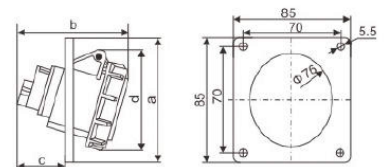

earth contact position	6h		
rated current(A)	16	32	
	pole	4	
dimension(mm)	a	91	99
	b	93	114
	c	41	53
	d	83	101
cable nominal cross-section area(mm²)	1-2.5	2.5-6	

电 流 Current(A): 16A, 32A

电 压 Voltage(V): 380-415V~3P+E

防护等级 Protection degree: IP67

LKE-4152 LKE-4252