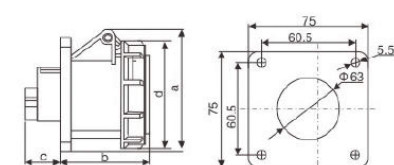

earth contact position	4h	
rated current(A)	16	32
	pole	3
dimension(mm)	a	81 99
	b	55.5 66
	c	32 39
	d	77 102
cable nominal cross-section area(mm²)	1-2.5	2.5-6

电 流 Current(A): 16A, 32A
电 压 Voltage(V): 110-130V~2P+E
防护等级 Protection degree: IP67

LKE-3132 LKE-3232