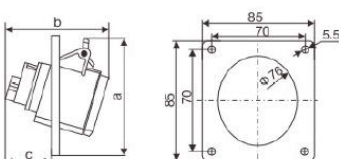

电 流 Current(A): 16A. 32A
电 压 Voltage(V): 220-380V~ 240-415V~ 3P+N+E
防护等级 Protection degree: IP44