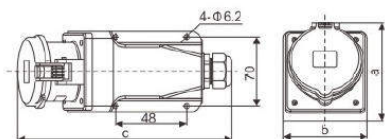

LKE-113X LKE-123X

电 流 Current(A): 16A. 32A  
电 压 Voltage(V): 380-415V~3P+E  
防护等级 Protection degree: IP44

earth contact position	6h	
rated current(A)	16	32
	pole 4	
dimension(mm)	a	110
	b	80
	c	181
cable nominal cross-section area(mm <sup>2</sup> )	1-2.5	2.5-6

LKE-114X LKE-124X

电 流 Current(A): 16A. 32A  
电 压 Voltage(V): 220-380V~3P+N+E  
240-415V~  
防护等级 Protection degree: IP44

earth contact position	6h	
rated current(A)	16	32
	pole 5	
dimension(mm)	a	110
	b	80
	c	181
cable nominal cross-section area(mm <sup>2</sup> )	1-2.5	2.5-6

LKE-115X LKE-125X

LKE-1132-4 LKE-1232-4

earth contact position	4h	
rated current(A)	16	32
	pole 3	
dimension(mm)	a	95
	b	80
	c	193
cable nominal cross-section area(mm <sup>2</sup> )	1-2.5	2.5-6

电 流 Current(A): 16A. 32A  
电 压 Voltage(V): 110-130V~2P+E  
防护等级 Protection degree: IP67

LKE-1132 LKE-1232

earth contact position	6h	
rated current(A)	16	32
	pole 3	
dimension(mm)	a	95
	b	75
	c	193
cable nominal cross-section area(mm <sup>2</sup> )	1-2.5	2.5-6

电 流 Current(A): 16A. 32A  
电 压 Voltage(V): 220-240V~2P+E  
防护等级 Protection degree: IP67