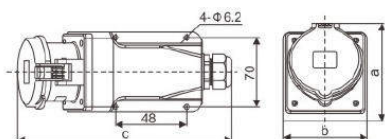

电 流 Current(A): 16A. 32A
电 压 Voltage(V): 220-240V~2P+E
防护等级 Protection degree: IP44

earth contact position	6h	
rated current(A)	16	32
	pole 3	
dimension(mm)	a	104
	b	80
	c	181
cable nominal cross-section area(mm²)	1-2.5	2.5-6