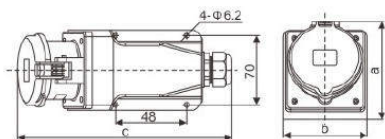

电 流 Current(A): 16A. 32A  
电 压 Voltage(V): 110-130V~2P+E  
防护等级 Protection degree: IP44

earth contact position	4h	
rated current(A)	16	32
	pole 3	
dimension(mm)	a	104
	b	80
	c	181
cable nominal cross-section area(mm <sup>2</sup> )	1-2.5	2.5-6

LKE-113X LKE-123X

电 流 Current(A): 16A. 32A  
电 压 Voltage(V): 380-415V~3P+E  
防护等级 Protection degree: IP44

earth contact position	6h	
rated current(A)	16	32
	pole 4	
dimension(mm)	a	110
	b	80
	c	181
cable nominal cross-section area(mm <sup>2</sup> )	1-2.5	2.5-6

LKE-1132 LKE-1232

earth contact position	6h	
rated current(A)	16	32
	pole 3	
dimension(mm)	a	95
	b	75
	c	193
cable nominal cross-section area(mm <sup>2</sup> )	1-2.5	2.5-6

电 流 Current(A): 16A. 32A  
电 压 Voltage(V): 220-240V~2P+E  
防护等级 Protection degree: IP67

电 流 Current(A): 16A, 32A

电 压 Voltage(V): 380-415V~3P+E

防护等级 Protection degree: IP67

LKE-1152 LKE-1252

earth contact position	6h		
rated current(A)	16	32	
	pole	5	
dimension(mm)	a	100	105
	b	75	75
	c	185	200
	cable nominal cross-section area(mm <sup>2</sup> )	1-2.5	2.5-6