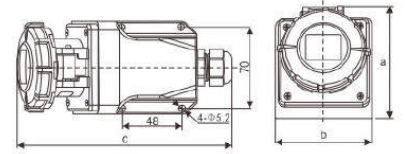

LKE-1132 LKE-1232

earth contact position	6h	
rated current(A)	16	32
	pole 3	
dimension(mm)	a	95
	b	75
	c	193
cable nominal cross-section area(mm <sup>2</sup> )	1-2.5	2.5-6

电 流 Current(A): 16A. 32A  
电 压 Voltage(V): 220-240V~2P+E  
防护等级 Protection degree: IP67

# 工业用插头、插座、耦合器（连接器）及接插装置

Industrial Power Plug, Socket, Coupler (Connector)

www.cnmcbb.com

LKE-1142 LKE-1242

earth contact position	6h		
rated current(A)	16	32	
	pole	4	
dimension(mm)	a	100	105
	b	75	75
	c	185	203
	cable nominal cross-section area(mm <sup>2</sup> )	1-2.5	2.5-6

电 流 Current(A): 16A, 32A

电 压 Voltage(V): 380-415V~3P+E

防护等级 Protection degree: IP67

LKE-1152 LKE-1252

earth contact position	6h		
rated current(A)	16	32	
	pole	5	
dimension(mm)	a	100	105
	b	75	75
	c	185	200
	cable nominal cross-section area(mm <sup>2</sup> )	1-2.5	2.5-6