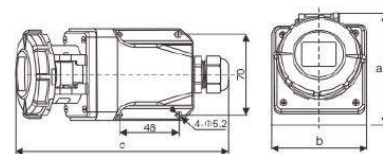

LKE-114X LKE-124X

电 流 Current(A): 16A. 32A  
电 压 Voltage(V): 220-380V~3P+N+E  
240-415V~  
防护等级 Protection degree: IP44

earth contact position	6h	
rated current(A)	16	32
	pole 5	
dimension(mm)	a	110
	b	80
	c	181
cable nominal cross-section area(mm <sup>2</sup> )	1-2.5	2.5-6

LKE-115X LKE-125X

LKE-1132-4 LKE-1232-4

earth contact position	4h	
rated current(A)	16	32
	pole 3	
dimension(mm)	a	95
	b	80
	c	193
cable nominal cross-section area(mm <sup>2</sup> )	1-2.5	2.5-6

电 流 Current(A): 16A. 32A  
电 压 Voltage(V): 110-130V~2P+E  
防护等级 Protection degree: IP67

LKE-1132 LKE-1232

earth contact position	6h	
rated current(A)	16	32
	pole 3	
dimension(mm)	a	95
	b	75
	c	193
cable nominal cross-section area(mm <sup>2</sup> )	1-2.5	2.5-6

电 流 Current(A): 16A. 32A  
电 压 Voltage(V): 220-240V~2P+E  
防护等级 Protection degree: IP67

电 流 Current(A): 16A, 32A

电 压 Voltage(V): 380-415V~3P+E

防护等级 Protection degree: IP67

LKE-1152 LKE-1252

earth contact position	6h		
rated current(A)	16	32	
	pole	5	
dimension(mm)	a	100	105
	b	75	75
	c	185	200
	cable nominal cross-section area(mm <sup>2</sup> )	1-2.5	2.5-6