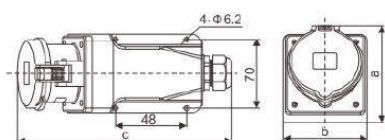

工业用插座 Industrial Socket

LKE-113X-4 LKE-123X-4

电 流 Current(A): 16A. 32A  
电 压 Voltage(V): 220-240V~2P+E  
防护等级 Protection degree: IP44

earth contact position	6h	
rated current(A)	16	32
	pole 3	
dimension(mm)	a	104
	b	80
	c	181
cable nominal cross-section area(mm <sup>2</sup> )	1-2.5	2.5-6

LKE-113X LKE-123X

电 流 Current(A): 16A. 32A  
电 压 Voltage(V): 380-415V~3P+E  
防护等级 Protection degree: IP44

earth contact position	6h	
rated current(A)	16	32
	pole 4	
dimension(mm)	a	110
	b	80
	c	181
cable nominal cross-section area(mm <sup>2</sup> )	1-2.5	2.5-6

LKE-115X LKE-125X

LKE-1132-4 LKE-1232-4

earth contact position	4h	
rated current(A)	16	32
	pole 3	
dimension(mm)	a	95
	b	80
	c	193
cable nominal cross-section area(mm <sup>2</sup> )	1-2.5	2.5-6

电 流 Current(A): 16A. 32A  
电 压 Voltage(V): 110-130V~2P+E  
防护等级 Protection degree: IP67

LKE-1132 LKE-1232

earth contact position	6h	
rated current(A)	16	32
	pole 3	
dimension(mm)	a	95
	b	75
	c	193
cable nominal cross-section area(mm <sup>2</sup> )	1-2.5	2.5-6

电 流 Current(A): 16A. 32A  
电 压 Voltage(V): 220-240V~2P+E  
防护等级 Protection degree: IP67