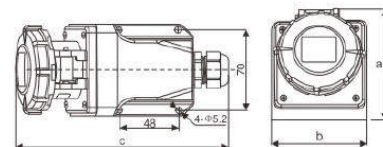

LKE-115X LKE-125X

LKE-1132-4 LKE-1232-4

earth contact position	4h	
rated current(A)	16	32
	pole 3	
dimension(mm)	a	95
	b	80
	c	193
cable nominal cross-section area(mm <sup>2</sup> )	1-2.5	2.5-6

电 流 Current(A): 16A. 32A  
电 压 Voltage(V): 110-130V~2P+E  
防护等级 Protection degree: IP67

LKE-1132 LKE-1232

earth contact position	6h	
rated current(A)	16	32
	pole 3	
dimension(mm)	a	95
	b	75
	c	193
cable nominal cross-section area(mm <sup>2</sup> )	1-2.5	2.5-6

电 流 Current(A): 16A. 32A  
电 压 Voltage(V): 220-240V~2P+E  
防护等级 Protection degree: IP67

# 工业用插头、插座、耦合器（连接器）及接插装置

Industrial Power Plug, Socket, Coupler (Connector)

www.cnmcbb.com

LKE-1142 LKE-1242

earth contact position	6h		
rated current(A)	16	32	
	pole	4	
dimension(mm)	a	100	105
	b	75	75
	c	185	203
	cable nominal cross-section area(mm <sup>2</sup> )	1-2.5	2.5-6

电 流 Current(A): 16A, 32A

电 压 Voltage(V): 380-415V~3P+E

防护等级 Protection degree: IP67

LKE-1152 LKE-1252

earth contact position	6h		
rated current(A)	16	32	
	pole	5	
dimension(mm)	a	100	105
	b	75	75
	c	185	200
	cable nominal cross-section area(mm <sup>2</sup> )	1-2.5	2.5-6