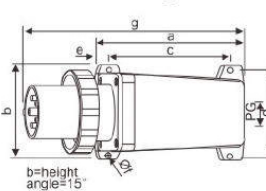

LK-514 LK-524

电 流 Current(A): 16A. 32A  
电 压 Voltage(V): 220-380V~3P+N+E  
防护等级 Protection degree: IP44

earth contact position	6h	
rated current(A)	16	32
	pole	5
dimension(mm)	a	133
	b	81
cable nominal cross-section area(mm <sup>2</sup> )		1-2.5 2.5-6

LK-515 LK-525

电 流 Current(A): 63A. 125A  
电 压 Voltage(V): 110-130V~2P+E  
防护等级 Protection degree: IP67

earth contact position	4h		
rated current(A)	63	125	
	pole	3	
dimension(mm)	a	193	
	b	123	
	c	153	
	d	111	
	e	21	
	f	6	
	g	288	
	h	127	
	PG	29	36
	cable nominal cross-section area(mm <sup>2</sup> )		6-16 16-50

LK-5332-4 LK-5432-4

电 流 Current(A): 63A. 125A  
电 压 Voltage(V): 220-240V~2P+E  
防护等级 Protection degree: IP67

earth contact position	6h		
rated current(A)	63	125	
	pole	3	
dimension(mm)	a	193	
	b	123	
	c	153	
	d	111	
	e	21	
	f	6	
	g	288	
	h	127	
	PG	29	36
	cable nominal cross-section area(mm <sup>2</sup> )		6-16 16-50

4  
3P+E

5  
3P+N+E

电 流 Current(A): 63A. 125A

电 压 Voltage(V): 380-415V~3P+E

防护等级 Protection degree: IP67

earth contact position	6h		
rated current(A)	63	125	
	pole 4		
dimension(mm)	a	193	223
	b	123	145
	c	153	185
	d	111	133
	e	21	17
	f	6	8
	g	288	317
	h	127	140
	PG	29	36
cable nominal cross-section area(mm <sup>2</sup> )	6-16	16-50	