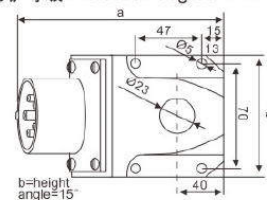

## 第二代器具插座 Second Implement Socket

LK-513-4 LK-523-4

earth contact position	4h	
rated current(A)	16	32
	pole	3
dimension(mm)	a	133
	b	81
cable nominal cross-section area(mm <sup>2</sup> )		1-2.5 2.5-6

电 流 Current(A): 16A. 32A  
电 压 Voltage(V): 110-130V~2P+E  
防护等级 Protection degree: IP44

LK-513 LK-523

earth contact position	6h	
rated current(A)	16	32
	pole	3
dimension(mm)	a	133
	b	81
cable nominal cross-section area(mm <sup>2</sup> )		1-2.5 2.5-6

电 流 Current(A): 16A. 32A  
电 压 Voltage(V): 220-240V~2P+E  
防护等级 Protection degree: IP44

LK-514 LK-524

电 流 Current(A): 16A. 32A  
电 压 Voltage(V): 220-380V~3P+N+E  
防护等级 Protection degree: IP44

earth contact position	6h	
rated current(A)	16	32
	pole	5
dimension(mm)	a	133
	b	81
cable nominal cross-section area(mm <sup>2</sup> )		1-2.5 2.5-6

4  
3P+E

5  
3P+N+E

电 流 Current(A): 63A. 125A

电 压 Voltage(V): 380-415V~3P+E

防护等级 Protection degree: IP67

earth contact position	6h		
rated current(A)	63	125	
	pole 4		
dimension(mm)	a	193	223
	b	123	145
	c	153	185
	d	111	133
	e	21	17
	f	6	8
	g	288	317
	h	127	140
	PG	29	36
cable nominal cross-section area(mm <sup>2</sup> )	6-16	16-50	