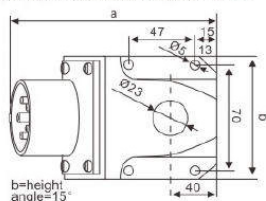

## 第二代器具插座 Second Implement Socket

LK-513-4 LK-523-4

earth contact position	4h	
rated current(A)	16	32
	pole	3
dimension(mm)	a	133
	b	81
cable nominal cross-section area(mm <sup>2</sup> )		1-2.5 2.5-6

电 流 Current(A): 16A. 32A  
电 压 Voltage(V): 110-130V~2P+E  
防护等级 Protection degree: IP44

LK-513 LK-523

earth contact position	6h	
rated current(A)	16	32
	pole	3
dimension(mm)	a	133
	b	81
cable nominal cross-section area(mm <sup>2</sup> )		1-2.5 2.5-6

电 流 Current(A): 16A. 32A  
电 压 Voltage(V): 220-240V~2P+E  
防护等级 Protection degree: IP44

电 流 Current(A): 16A. 32A  
电 压 Voltage(V): 380V-415V~3P+E  
防护等级 Protection degree: IP44

earth contact position	6h	
rated current(A)	16	32
	pole	4
dimension(mm)	a	133
	b	81
cable nominal cross-section area(mm <sup>2</sup> )		1-2.5 2.5-6

4  
3P+E

5  
3P+N+E

电 流 Current(A): 63A. 125A

电 压 Voltage(V): 380-415V~3P+E

防护等级 Protection degree: IP67

earth contact position	6h		
rated current(A)	63	125	
	pole 4		
dimension(mm)	a	193	223
	b	123	145
	c	153	185
	d	111	133
	e	21	17
	f	6	8
	g	288	317
	h	127	140
	PG	29	36
cable nominal cross-section area(mm <sup>2</sup> )	6-16	16-50	