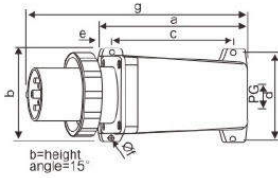

4  
3P+E

5  
3P+N+E

电 流 Current(A): 63A. 125A

电 压 Voltage(V): 380-415V~3P+E

防护等级 Protection degree: IP67

earth contact position	6h		
rated current(A)	63	125	
	pole 4		
dimension(mm)	a	193	223
	b	123	145
	c	153	185
	d	111	133
	e	21	17
	f	6	8
	g	288	317
	h	127	140
	PG	29	36
cable nominal cross-section area(mm <sup>2</sup> )	6-16	16-50	

LK-5342 LK-5442

电 流 Current(A): 63A. 125A

电 压 Voltage(V): 220-380V~ 240-415V~ 3P+N+E

防护等级 Protection degree: IP67

earth contact position	6h		
rated current(A)	63	125	
	pole 5		
dimension(mm)	a	193	223
	b	123	145
	c	153	185
	d	111	133
	e	21	17
	f	6	8
	g	288	317
	h	127	140
	PG	29	36
cable nominal cross-section area(mm <sup>2</sup> )	6-16	16-50	