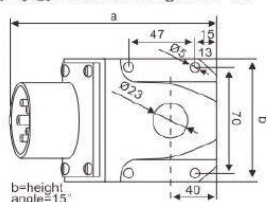

LK-513 LK-523

earth contact position	6h	
rated current(A)	16	32
	pole	3
dimension(mm)	a	133
	b	81
cable nominal cross-section area(mm <sup>2</sup> )		1-2.5 2.5-6

电 流 Current(A): 16A. 32A  
电 压 Voltage(V): 220-240V~2P+E  
防护等级 Protection degree: IP44

电 流 Current(A): 16A. 32A  
电 压 Voltage(V): 380V-415V~3P+E  
防护等级 Protection degree: IP44

earth contact position	6h	
rated current(A)	16	32
	pole	4
dimension(mm)	a	133
	b	81
cable nominal cross-section area(mm <sup>2</sup> )		1-2.5 2.5-6

LK-514 LK-524

电 流 Current(A): 16A. 32A  
电 压 Voltage(V): 220-380V~3P+N+E  
防护等级 Protection degree: IP44

earth contact position	6h	
rated current(A)	16	32
	pole	5
dimension(mm)	a	133
	b	81
cable nominal cross-section area(mm <sup>2</sup> )		1-2.5 2.5-6

4  
3P+E

5  
3P+N+E

电 流 Current(A): 63A. 125A

电 压 Voltage(V): 380-415V~3P+E

防护等级 Protection degree: IP67

earth contact position	6h		
rated current(A)	63	125	
	pole 4		
dimension(mm)	a	193	223
	b	123	145
	c	153	185
	d	111	133
	e	21	17
	f	6	8
	g	288	317
	h	127	140
	PG	29	36
cable nominal cross-section area(mm <sup>2</sup> )	6-16	16-50	