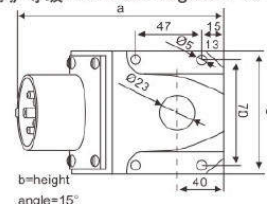

## 第二代器具插座 Second Implement Socket

LK-513-4 LK-523-4

earth contact position	4h	
rated current(A)	16	32
	pole	3
dimension(mm)	a	133
	b	81
cable nominal cross-section area(mm <sup>2</sup> )		1-2.5 2.5-6

电 流 Current(A): 16A. 32A  
电 压 Voltage(V): 110-130V~2P+E  
防护等级 Protection degree: IP44

LK-513 LK-523

earth contact position	6h	
rated current(A)	16	32
	pole	3
dimension(mm)	a	133
	b	81
cable nominal cross-section area(mm <sup>2</sup> )		1-2.5 2.5-6

电 流 Current(A): 16A. 32A  
电 压 Voltage(V): 220-240V~2P+E  
防护等级 Protection degree: IP44

LK-514 LK-524

电 流 Current(A): 16A. 32A  
电 压 Voltage(V): 220-380V~3P+N+E  
防护等级 Protection degree: IP44

earth contact position	6h	
rated current(A)	16	32
	pole	5
dimension(mm)	a	133
	b	81
cable nominal cross-section area(mm <sup>2</sup> )		1-2.5 2.5-6

4  
3P+E

5  
3P+N+E

电 流 Current(A): 63A. 125A

电 压 Voltage(V): 380-415V~3P+E

防护等级 Protection degree: IP67

earth contact position	6h		
rated current(A)	63	125	
	pole 4		
dimension(mm)	a	193	223
	b	123	145
	c	153	185
	d	111	133
	e	21	17
	f	6	8
	g	288	317
	h	127	140
	PG	29	36
cable nominal cross-section area(mm <sup>2</sup> )	6-16	16-50	