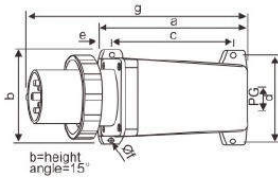

4  
3P+E

5  
3P+N+E

电 流 Current(A): 63A. 125A

电 压 Voltage(V): 380-415V~3P+E

防护等级 Protection degree: IP67

earth contact position	6h		
rated current(A)	63	125	
	pole 4		
dimension(mm)	a	193	223
	b	123	145
	c	153	185
	d	111	133
	e	21	17
	f	6	8
	g	288	317
	h	127	140
	PG	29	36
cable nominal cross-section area(mm <sup>2</sup> )	6-16	16-50	

LK-5342 LK-5442

电 流 Current(A): 63A. 125A

电 压 Voltage(V): 220-380V~ 240-415V~ 3P+N+E

防护等级 Protection degree: IP67

earth contact position	6h		
rated current(A)	63	125	
	pole 5		
dimension(mm)	a	193	223
	b	123	145
	c	153	185
	d	111	133
	e	21	17
	f	6	8
	g	288	317
	h	127	140
	PG	29	36
cable nominal cross-section area(mm <sup>2</sup> )	6-16	16-50	