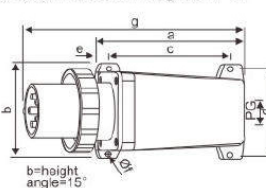

LK-514 LK-524

电 流 Current(A): 16A. 32A  
电 压 Voltage(V): 220-380V~3P+N+E  
防护等级 Protection degree: IP44

earth contact position	6h	
rated current(A)	16	32
	pole	5
dimension(mm)	a	133
	b	81
cable nominal cross-section area(mm <sup>2</sup> )		1-2.5 2.5-6

LK-515 LK-525

电 流 Current(A): 63A. 125A  
电 压 Voltage(V): 110-130V~2P+E  
防护等级 Protection degree: IP67

earth contact position	4h		
rated current(A)	63	125	
	pole	3	
dimension(mm)	a	193	
	b	123	
	c	153	
	d	111	
	e	21	
	f	6	
	g	288	
	h	127	
	PG	29	36
	cable nominal cross-section area(mm <sup>2</sup> )		6-16 16-50

LK-5332-4 LK-5432-4

电 流 Current(A): 63A. 125A  
电 压 Voltage(V): 220-240V~2P+E  
防护等级 Protection degree: IP67

earth contact position	6h		
rated current(A)	63	125	
	pole	3	
dimension(mm)	a	193	
	b	123	
	c	153	
	d	111	
	e	21	
	f	6	
	g	288	
	h	127	
	PG	29	36
	cable nominal cross-section area(mm <sup>2</sup> )		6-16 16-50

4  
3P+E

5  
3P+N+E

电 流 Current(A): 63A. 125A

电 压 Voltage(V): 380-415V~3P+E

防护等级 Protection degree: IP67

earth contact position	6h		
rated current(A)	63	125	
	pole 4		
dimension(mm)	a	193	223
	b	123	145
	c	153	185
	d	111	133
	e	21	17
	f	6	8
	g	288	317
	h	127	140
	PG	29	36
cable nominal cross-section area(mm <sup>2</sup> )	6-16	16-50	