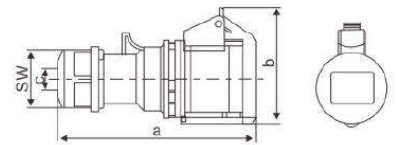

5 3P+N+E

www.cnmcbb.com

第二代工业用连接器 Second Industrial Connector

LK-213-4 LK-223-4

earth contact position	4h		
rated current(A)	16	32	
	pole	3	
dimension(mm)	a	129	159
	b	76	92
	c	6-15	10-20
	sw	38	50
cable nominal cross-section area(mm ²)	1-2.5	2.5-6	

电 流 Current(A): 16A. 32A

电 压 Voltage(V): 110-130V~2P+E

防护等级 Protection degree: IP44

LK-213 LK-223

earth contact position	6h		
rated current(A)	16	32	
	pole	3	
dimension(mm)	a	129	159
	b	76	92
	c	6-15	10-20
	sw	38	50
cable nominal cross-section area(mm ²)	1-2.5	2.5-6	

LK-214 LK-224

电 流 Current(A): 16A. 32A

电 压 Voltage(V): 220-380V~240-415V~3P+N+E

防护等级 Protection degree: IP44

earth contact position	6h		
rated current(A)	16	32	
	pole	5	
dimension(mm)	a	142	165
	b	89	98
	c	8-16	10-20
	sw	42	50
cable nominal cross-section area(mm ²)	1-2.5	2.5-6	