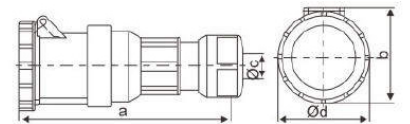

LK-2152 LK-2252

LK-2332-4 LK-2432-4

earth contact position	4h	
rated current(A)	63	125
	pole	3
dimension(mm)	a	261
	b	114
	c	30
	d	112
cable nominal cross-section area(mm ²)	6-16	16-50

电 流 Current(A): 63A, 125A
电 压 Voltage(V): 110-130V~2P+E
防护等级 Protection degree: IP67

LK-2332 LK-2432

earth contact position	6h	
rated current(A)	63	125
	pole	3
dimension(mm)	a	261
	b	114
	c	30
	d	112
cable nominal cross-section area(mm ²)	6-16	16-50

电 流 Current(A): 63A, 125A
电 压 Voltage(V): 220-250V~2P+E
防护等级 Protection degree: IP67

LK-2342 LK-2442

earth contact position	6h	
rated current(A)	63	125
	pole	4
dimension(mm)	a	261
	b	114
	c	30
	d	112
cable nominal cross-section area(mm ²)	6-16	16-50

电 流 Current(A): 63A, 125A
电 压 Voltage(V): 380-415V~3P+E
防护等级 Protection degree: IP67