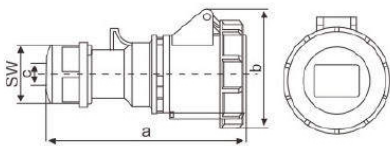

LK-214 LK-224

电 流 Current(A): 16A. 32A

电 压 Voltage(V): 220-380V~240-415V~3P+N+E

防护等级 Protection degree: IP44

earth contact position	6h		
rated current(A)	16	32	
	pole	5	
dimension(mm)	a	142	165
	b	89	98
	c	8-16	10-20
	sw	42	50
cable nominal cross-section area(mm ²)	1-2.5	2.5-6	

LK-215 LK-225

电 流 Current(A): 16A. 32A

电 压 Voltage(V): 110-130V~2P+E

防护等级 Protection degree: IP67

earth contact position	4h		
rated current(A)	16	32	
	pole	3	
dimension(mm)	a	133	162
	b	78	96
	c	6-15	10-20
	sw	38	50
cable nominal cross-section area(mm ²)	1-2.5	2.5-6	

LK-2132-4 LK-2232-4

电 流 Current(A): 16A. 32A

电 压 Voltage(V): 220-240V~2P+E

防护等级 Protection degree: IP67

earth contact position	6h		
rated current(A)	16	32	
	pole	3	
dimension(mm)	a	133	162
	b	78	96
	c	6-15	10-20
	sw	38	50
cable nominal cross-section area(mm ²)	1-2.5	2.5-6	