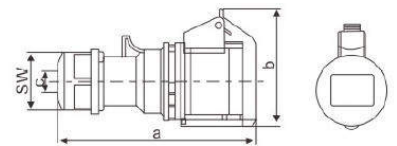

5 3P+N+E

www.cnmcbb.com

第二代工业用连接器 Second Industrial Connector

LK-213-4 LK-223-4

earth contact position	4h		
rated current(A)	16	32	
	pole	3	
dimension(mm)	a	129	159
	b	76	92
	c	6-15	10-20
	sw	38	50
cable nominal cross-section area(mm ²)	1-2.5	2.5-6	

电 流 Current(A): 16A. 32A

电 压 Voltage(V): 110-130V~2P+E

防护等级 Protection degree: IP44

LK-213 LK-223

earth contact position	6h		
rated current(A)	16	32	
	pole	3	
dimension(mm)	a	129	159
	b	76	92
	c	6-15	10-20
	sw	38	50
cable nominal cross-section area(mm ²)	1-2.5	2.5-6	

电 流 Current(A): 16A. 32A

电 压 Voltage(V): 220-240V~2P+E

防护等级 Protection degree: IP44

电 流 Current(A): 16A. 32A

电 压 Voltage(V): 380-415V~3P+E

防护等级 Protection degree: IP44

earth contact position	6h		
rated current(A)	16	32	
	pole	4	
dimension(mm)	a	135	159
	b	80	92
	c	6-15	10-20
	sw	38	50
cable nominal cross-section area(mm ²)	1-2.5	2.5-6	

LK-214 LK-224

电 流 Current(A): 16A. 32A

电 压 Voltage(V): 220-380V~240-415V~3P+N+E

防护等级 Protection degree: IP44

earth contact position	6h		
rated current(A)	16	32	
	pole	5	
dimension(mm)	a	142	165
	b	89	98
	c	8-16	10-20
	sw	42	50
cable nominal cross-section area(mm ²)	1-2.5	2.5-6	