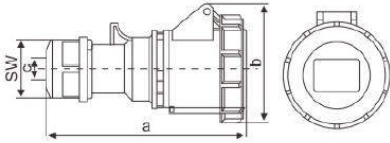

LK-2132 LK-2232

电 流 Current(A): 16A, 32A
电 压 Voltage(V): 380-415V~3P+E
防护等级 Protection degree: IP67

earth contact position	6h	
rated current(A)	16	32
	pole	4
dimension(mm)	a	139
	b	84
	c	6-15
	sw	38
cable nominal cross-section area(mm ²)	1-2.5	2.5-6

LK-2142 LK-2242

电 流 Current(A): 16A, 32A
电 压 Voltage(V): 220-380V~
240-415V~ 3P+N+E
防护等级 Protection degree: IP67

earth contact position	6h	
rated current(A)	16	32
	pole	5
dimension(mm)	a	145
	b	92
	c	8-16
	sw	42
cable nominal cross-section area(mm ²)	1-2.5	2.5-6

LK-2152 LK-2252

LK-2332-4 LK-2432-4

earth contact position	4h	
rated current(A)	63	125
	pole	3
dimension(mm)	a	261
	b	114
	c	30
	d	112
cable nominal cross-section area(mm ²)	6-16	16-50

电 流 Current(A): 63A, 125A
电 压 Voltage(V): 110-130V~2P+E
防护等级 Protection degree: IP67