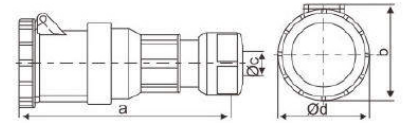

LK-2142 LK-2242

电 流 Current(A): 16A, 32A
电 压 Voltage(V): 220-380V~
240-415V~ 3P+N+E
防护等级 Protection degree: IP67

earth contact position	6h	
rated current(A)	16	32
	pole	5
dimension(mm)	a	145
	b	92
	c	8-16
	sw	42
cable nominal cross-section area(mm ²)	1-2.5	2.5-6

LK-2152 LK-2252

LK-2332-4 LK-2432-4

earth contact position	4h	
rated current(A)	63	125
	pole	3
dimension(mm)	a	261
	b	114
	c	30
	d	112
cable nominal cross-section area(mm ²)	6-16	16-50

电 流 Current(A): 63A, 125A
电 压 Voltage(V): 110-130V~2P+E
防护等级 Protection degree: IP67

LK-2332 LK-2432

earth contact position	6h	
rated current(A)	63	125
	pole	3
dimension(mm)	a	261
	b	114
	c	30
	d	112
cable nominal cross-section area(mm ²)	6-16	16-50

电 流 Current(A): 63A, 125A
电 压 Voltage(V): 220-250V~2P+E
防护等级 Protection degree: IP67