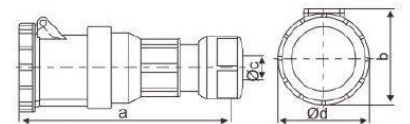

LK-2152 LK-2252

LK-2332-4 LK-2432-4

earth contact position	4h	
rated current(A)	63	125
	pole	3
dimension(mm)	a	261
	b	114
	c	30
	d	112
cable nominal cross-section area(mm ²)	6-16	16-50

电 流 Current(A): 63A, 125A
电 压 Voltage(V): 110-130V~2P+E
防护等级 Protection degree: IP67

LK-2332 LK-2432

earth contact position	6h	
rated current(A)	63	125
	pole	3
dimension(mm)	a	261
	b	114
	c	30
	d	112
cable nominal cross-section area(mm ²)	6-16	16-50

电 流 Current(A): 63A, 125A
电 压 Voltage(V): 220-250V~2P+E
防护等级 Protection degree: IP67

LK-2342 LK-2442

earth contact position	6h	
rated current(A)	63	125
	pole	4
dimension(mm)	a	261
	b	114
	c	30
	d	112
cable nominal cross-section area(mm ²)	6-16	16-50

电 流 Current(A): 63A, 125A
电 压 Voltage(V): 380-415V~3P+E
防护等级 Protection degree: IP67