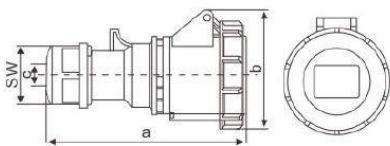

LK-214 LK-224

电 流 Current(A): 16A. 32A

电 压 Voltage(V): 220-380V~240-415V~3P+N+E

防护等级 Protection degree: IP44

earth contact position	6h		
rated current(A)	16	32	
	pole	5	
dimension(mm)	a	142	165
	b	89	98
	c	8-16	10-20
	sw	42	50
cable nominal cross-section area(mm ²)	1-2.5	2.5-6	

LK-215 LK-225

电 流 Current(A): 16A. 32A

电 压 Voltage(V): 110-130V~2P+E

防护等级 Protection degree: IP67

earth contact position	4h		
rated current(A)	16	32	
	pole	3	
dimension(mm)	a	133	162
	b	78	96
	c	6-15	10-20
	sw	38	50
cable nominal cross-section area(mm ²)	1-2.5	2.5-6	

LK-2132-4 LK-2232-4

电 流 Current(A): 16A. 32A

电 压 Voltage(V): 220-240V~2P+E

防护等级 Protection degree: IP67

earth contact position	6h		
rated current(A)	16	32	
	pole	3	
dimension(mm)	a	133	162
	b	78	96
	c	6-15	10-20
	sw	38	50
cable nominal cross-section area(mm ²)	1-2.5	2.5-6	