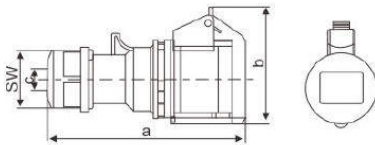

电 流 Current(A): 16A. 32A

电 压 Voltage(V): 220-240V~2P+E

防护等级 Protection degree: IP44

电 流 Current(A): 16A. 32A

电 压 Voltage(V): 380-415V~3P+E

防护等级 Protection degree: IP44

earth contact position	6h		
rated current(A)	16	32	
	pole	4	
dimension(mm)	a	135	159
	b	80	92
	c	6-15	10-20
	sw	38	50
cable nominal cross-section area(mm ²)	1-2.5	2.5-6	

LK-214 LK-224

电 流 Current(A): 16A. 32A

电 压 Voltage(V): 220-380V~240-415V~3P+N+E

防护等级 Protection degree: IP44

earth contact position	6h		
rated current(A)	16	32	
	pole	5	
dimension(mm)	a	142	165
	b	89	98
	c	8-16	10-20
	sw	42	50
cable nominal cross-section area(mm ²)	1-2.5	2.5-6	