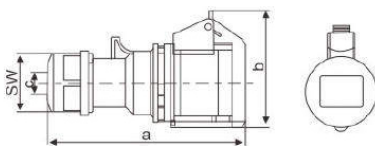

电 流 Current(A): 16A. 32A

电 压 Voltage(V): 220-240V~2P+E

防护等级 Protection degree: IP44

电 流 Current(A): 16A. 32A

电 压 Voltage(V): 380-415V~3P+E

防护等级 Protection degree: IP44

earth contact position	6h		
rated current(A)	16	32	
	pole	4	
dimension(mm)	a	135	159
	b	80	92
	c	6-15	10-20
	sw	38	50
cable nominal cross-section area(mm ²)	1-2.5	2.5-6	

LK-214 LK-224

电 流 Current(A): 16A. 32A

电 压 Voltage(V): 220-380V~240-415V~3P+N+E

防护等级 Protection degree: IP44

earth contact position	6h		
rated current(A)	16	32	
	pole	5	
dimension(mm)	a	142	165
	b	89	98
	c	8-16	10-20
	sw	42	50
cable nominal cross-section area(mm ²)	1-2.5	2.5-6	