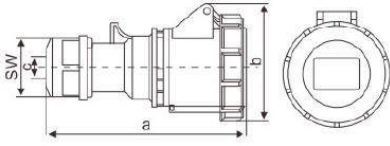

LK-2132-4 LK-2232-4

电 流 Current(A): 16A. 32A

电 压 Voltage(V): 220-240V~2P+E

防护等级 Protection degree: IP67

earth contact position	6h		
rated current(A)	16	32	
	pole	3	
dimension(mm)	a	133	162
	b	78	96
	c	6-15	10-20
	sw	38	50
cable nominal cross-section area(mm ²)	1-2.5	2.5-6	

LK-2132 LK-2232

电 流 Current(A): 16A, 32A
电 压 Voltage(V): 380-415V~3P+E
防护等级 Protection degree: IP67

earth contact position	6h	
rated current(A)	16	32
	pole	4
dimension(mm)	a	139
	b	84
	c	6-15
	sw	38
cable nominal cross-section area(mm ²)	1-2.5	2.5-6

LK-2152 LK-2252

LK-2332-4 LK-2432-4

earth contact position	4h	
rated current(A)	63	125
	pole	3
dimension(mm)	a	261
	b	114
	c	30
	d	112
cable nominal cross-section area(mm ²)	6-16	16-50

电 流 Current(A): 63A, 125A
电 压 Voltage(V): 110-130V~2P+E
防护等级 Protection degree: IP67