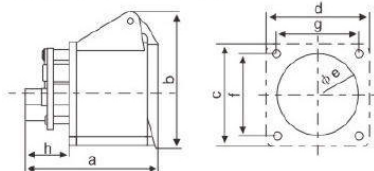

工业用插头、插座、耦合器（连接器）及接插装置

Industrial Power Plug, Socket, Coupler (Connector)

www.cnmcbb.com

电 流 Current(A): 16A, 32A
电 压 Voltage(V): 110-130V~2P+E
防护等级 Protection degree: IP44