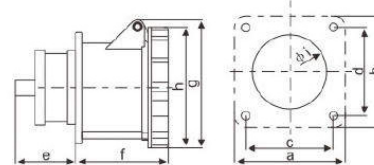

LK-314 LK-324

LK-315 LK-325

earth contact position	6h		
rated current(A)	16	32	
	pole		
	5		
dimension(mm)	a	76	93
	b	86	95
	c	70	70
	d	70	70
	e	56	56
	f	56.5	56.5
	g	56.5	56.5
	h	26	28
cable nominal cross-section area(mm ²)	1-2.5	2.5-6	

电 流 Current(A): 16A, 32A
电 压 Voltage(V): 220-380V~ 3P+N+E
240-415V~
防护等级 Protection degree: IP44

LK-333 LK-343

earth contact position	6h		
rated current(A)	63	125	
	pole		
	3		
dimension(mm)	a	100	120
	b	100	120
	c	80	101
	d	80	101
	e	54.5	68
	f	88	96
	g	114	129
	h	108	122
	i	70	88
	cable nominal cross-section area(mm ²)	6-25	25-70

电 流 Current(A): 63A, 125A
电 压 Voltage(V): 220-240V~2P+E
防护等级 Protection degree: IP67

LK-334 LK-344

earth contact position	6h		
rated current(A)	63	125	
	pole		
	4		
dimension(mm)	a	100	120
	b	100	120
	c	80	101
	d	80	101
	e	54.5	68
	f	88	96
	g	114	129
	h	108	122
	i	70	88
	cable nominal cross-section area(mm ²)	6-25	25-70