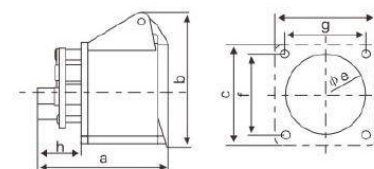

LK-313 LK-323

电 流 Current(A): 16A, 32A
电 压 Voltage(V): 380-415V~3P+E
防护等级 Protection degree: IP44

earth contact position	6h		
rated current(A)	16	32	
	pole		
	4		
dimension(mm)	a	76	90
	b	80	87
	c	70	70
	d	70	70
	e	56	56
	f	56.5	56.5
	g	56.5	56.5
	h	25	30
cable nominal cross-section area(mm ²)	1-2.5	2.5-6	

LK-314 LK-324

LK-315 LK-325

earth contact position	6h		
rated current(A)	16	32	
	pole		
	5		
dimension(mm)	a	76	93
	b	86	95
	c	70	70
	d	70	70
	e	56	56
	f	56.5	56.5
	g	56.5	56.5
	h	26	28
cable nominal cross-section area(mm ²)	1-2.5	2.5-6	

电 流 Current(A): 16A, 32A
电 压 Voltage(V): 220-380V~ 3P+N+E
240-415V~
防护等级 Protection degree: IP44

LK-333 LK-343

earth contact position	6h		
rated current(A)	63	125	
	pole		
	3		
dimension(mm)	a	100	120
	b	100	120
	c	80	101
	d	80	101
	e	54.5	68
	f	88	96
	g	114	129
	h	108	122
	i	70	88
	cable nominal cross-section area(mm ²)	6-25	25-70

电 流 Current(A): 63A, 125A
电 压 Voltage(V): 220-240V~2P+E
防护等级 Protection degree: IP67

LK-334 LK-344

earth contact position	6h		
rated current(A)	63	125	
	pole		
	4		
dimension(mm)	a	100	120
	b	100	120
	c	80	101
	d	80	101
	e	54.5	68
	f	88	96
	g	114	129
	h	108	122
	i	70	88
	cable nominal cross-section area(mm ²)	6-25	25-70