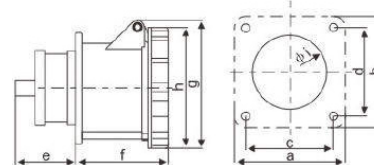

earth contact position	6h		
rated current(A)	63	125	
	pole		
	4		
dimension(mm)	a	100	120
	b	100	120
	c	80	101
	d	80	101
	e	54.5	68
	f	88	96
	g	114	129
	h	108	122
	i	70	88
	cable nominal cross-section area(mm²)	6-25	25-70

电 流 Current(A): 63A, 125A
电 压 Voltage(V): 380-415V~3P+E
防护等级 Protection degree: IP67