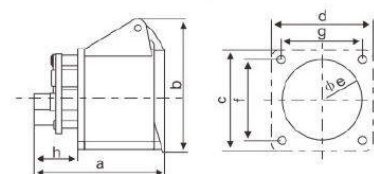

电 流 Current(A): 16A, 32A
电 压 Voltage(V): 220-240V~2P+E
防护等级 Protection degree: IP44