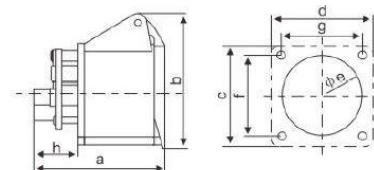

LK-313 LK-323

电 流 Current(A): 16A, 32A
电 压 Voltage(V): 380-415V~3P+E
防护等级 Protection degree: IP44

earth contact position	6h		
rated current(A)	16	32	
	pole		
	4		
dimension(mm)	a	76	90
	b	80	87
	c	70	70
	d	70	70
	e	56	56
	f	56.5	56.5
	g	56.5	56.5
	h	25	30
cable nominal cross-section area(mm ²)	1-2.5	2.5-6	

LK-314 LK-324

LK-315 LK-325

earth contact position	6h		
rated current(A)	16	32	
	pole		
	5		
dimension(mm)	a	76	93
	b	86	95
	c	70	70
	d	70	70
	e	56	56
	f	56.5	56.5
	g	56.5	56.5
	h	26	28
cable nominal cross-section area(mm ²)	1-2.5	2.5-6	

电 流 Current(A): 16A, 32A
电 压 Voltage(V): 220-380V~ 3P+N+E
240-415V~
防护等级 Protection degree: IP44

LK-333 LK-343

earth contact position	6h		
rated current(A)	63	125	
	pole		
	3		
dimension(mm)	a	100	120
	b	100	120
	c	80	101
	d	80	101
	e	54.5	68
	f	88	96
	g	114	129
	h	108	122
	i	70	88
	cable nominal cross-section area(mm ²)	6-25	25-70

电 流 Current(A): 63A, 125A
电 压 Voltage(V): 220-240V~2P+E
防护等级 Protection degree: IP67

LK-334 LK-344

earth contact position	6h		
rated current(A)	63	125	
	pole		
	4		
dimension(mm)	a	100	120
	b	100	120
	c	80	101
	d	80	101
	e	54.5	68
	f	88	96
	g	114	129
	h	108	122
	i	70	88
	cable nominal cross-section area(mm ²)	6-25	25-70